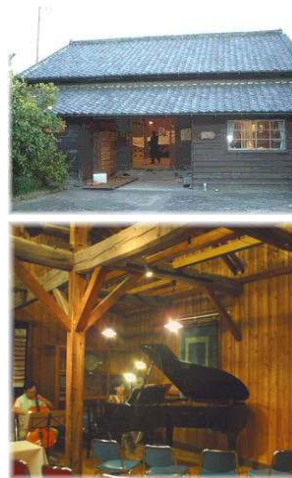

# 暮らしの菓音 vol.2

♪

本日はご来場下さいまして  
誠にありがとうございます。

「日々の暮らしをそっと彩る」

木のぬくもりあふれる情緒豊かな空間で  
柔らかな音色と手仕事作品に包まれて  
くつろぎのひとときをお過ごしください。

ご来場のお客様にとって  
暮らしの菓音に関わる方々にとっても  
せわしない日常をちょっと離れた  
楽しいハレの日になりますように。

♪

**DOLCE (ドルチェ) 倉庫** は、終戦時に国有綿保管倉庫としても使われた丸四織物合名会社の木造倉庫を、1997年に音楽ホールに改装したものです。ピアノコンサートを主に、朗読会や落語会など幅広く活用されています。

「アンダンテ」HP → <http://www2.wbs.ne.jp/~andante/>

ドルチェ倉庫でのコンサートについては  
福田音楽愛好会「アンダンテ」へ。  
今年アンダンテ発足20周年記念。  
多数のコンサートが開催されます。

ドルチェ倉庫は楽器や合唱の練習、  
ピアノ発表会などの音楽活動、  
朗読や作品展示会などの文化芸術、  
福祉活動にどなたでも利用できます。  
詳細はドルチェ倉庫オーナー寺田さんへ  
TEL : 0538 (55) 2187  
mail : dolcesouko@yahoo.co.jp