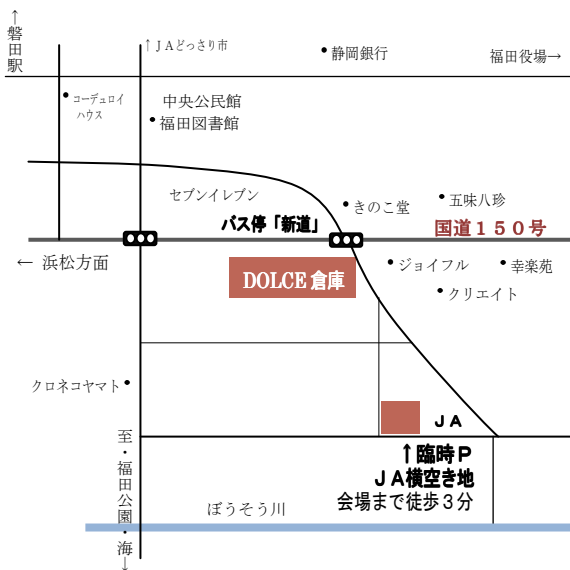

DOLCE倉庫について

静岡県磐田市福田6085

DOLCE（ドルチェ）倉庫は終戦時に国有綿保管倉庫としても使われた丸四織物合名会社の木造倉庫を1997年に音楽ホールに改装したものです。ピアノコンサートを主に

朗読会や落語会など幅広く活用されています。

DOLCE倉庫は、楽器や合唱の練習、ピアノ教室発表会などの音楽活動、朗読や作品展示会などの文化芸術、福祉活動にどなたでも利用できます。

福田音楽愛好会「アンダンテ」会員になると利用料金がお得です。

<http://www4.tokai.or.jp/dolcesouko/> mail dolcesouko@yahoo.co.jp

- ・国道150号線を太田川西へ約2km、北にセブンイレブン、きのこ堂、南にジョイフルのある信号交差点を10m程南下した道路西側の門柱を入れて左がDOLCE倉庫です。
- ・JR磐田駅南口より福田豊浜行きバス約15分、セブンイレブン前バス停「新道（しんみち）」下車すぐ。
- ・磐田IC・袋井ICより車で30～40分。
- ・DOLCE倉庫駐車場は限りがあるため、車椅子の方・障がい者の方・ご高齢の方優先とさせていただきます。
- ・臨時駐車場は30台分ほどとなります。乗り合わせにご協力お願い致します。