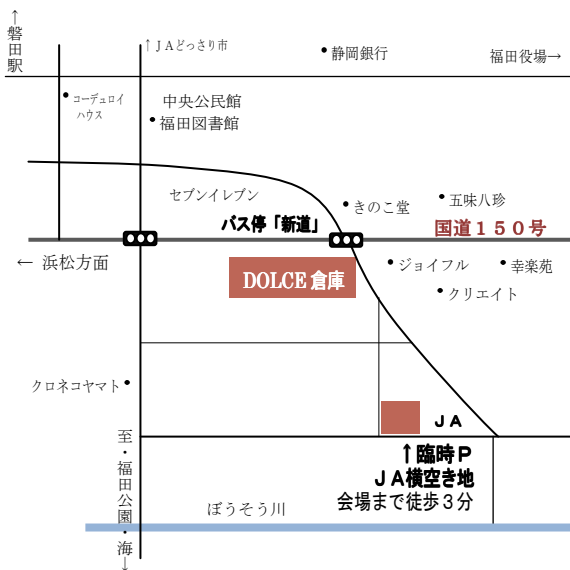

## DOLCE倉庫について

静岡県磐田市福田6085

DOLCE（ドルチェ）倉庫は終戦時に国有綿保管倉庫としても使われた丸四織物合名会社の木造倉庫を1997年に音楽ホールに改装したものです。ピアノコンサートを主に

朗読会や落語会など幅広く活用されています。

DOLCE倉庫は、楽器や合唱の練習、ピアノ教室発表会などの音楽活動、朗読や作品展示会などの文化芸術、福祉活動にどなたでも利用できます。

**福田音楽愛好会「アンダンテ」** 会員になると利用料金がお得です。

<http://www4.tokai.or.jp/dolcesouko/> **mail** dolcesouko@yahoo.co.jp

- ・ 国道150号線を太田川西へ約2km、北にセブンイレブン、きのご堂、南にジョイフルのある信号交差点を10m程南下した道路西側の門柱を入れて左がDOLCE倉庫です。
- ・ JR磐田駅南口より福田豊浜行きバス約15分、セブンイレブン前バス停「新道（しんみち）」下車すぐ。
- ・ 磐田IC・袋井ICより車で30～40分。
- ・ DOLCE倉庫駐車場は限りがあるため、車椅子の方・障がい者の方・ご高齢の方優先とさせていただきます。
- ・ 臨時駐車場は30台分ほどとなります。乗り合わせにご協力お願い致します。